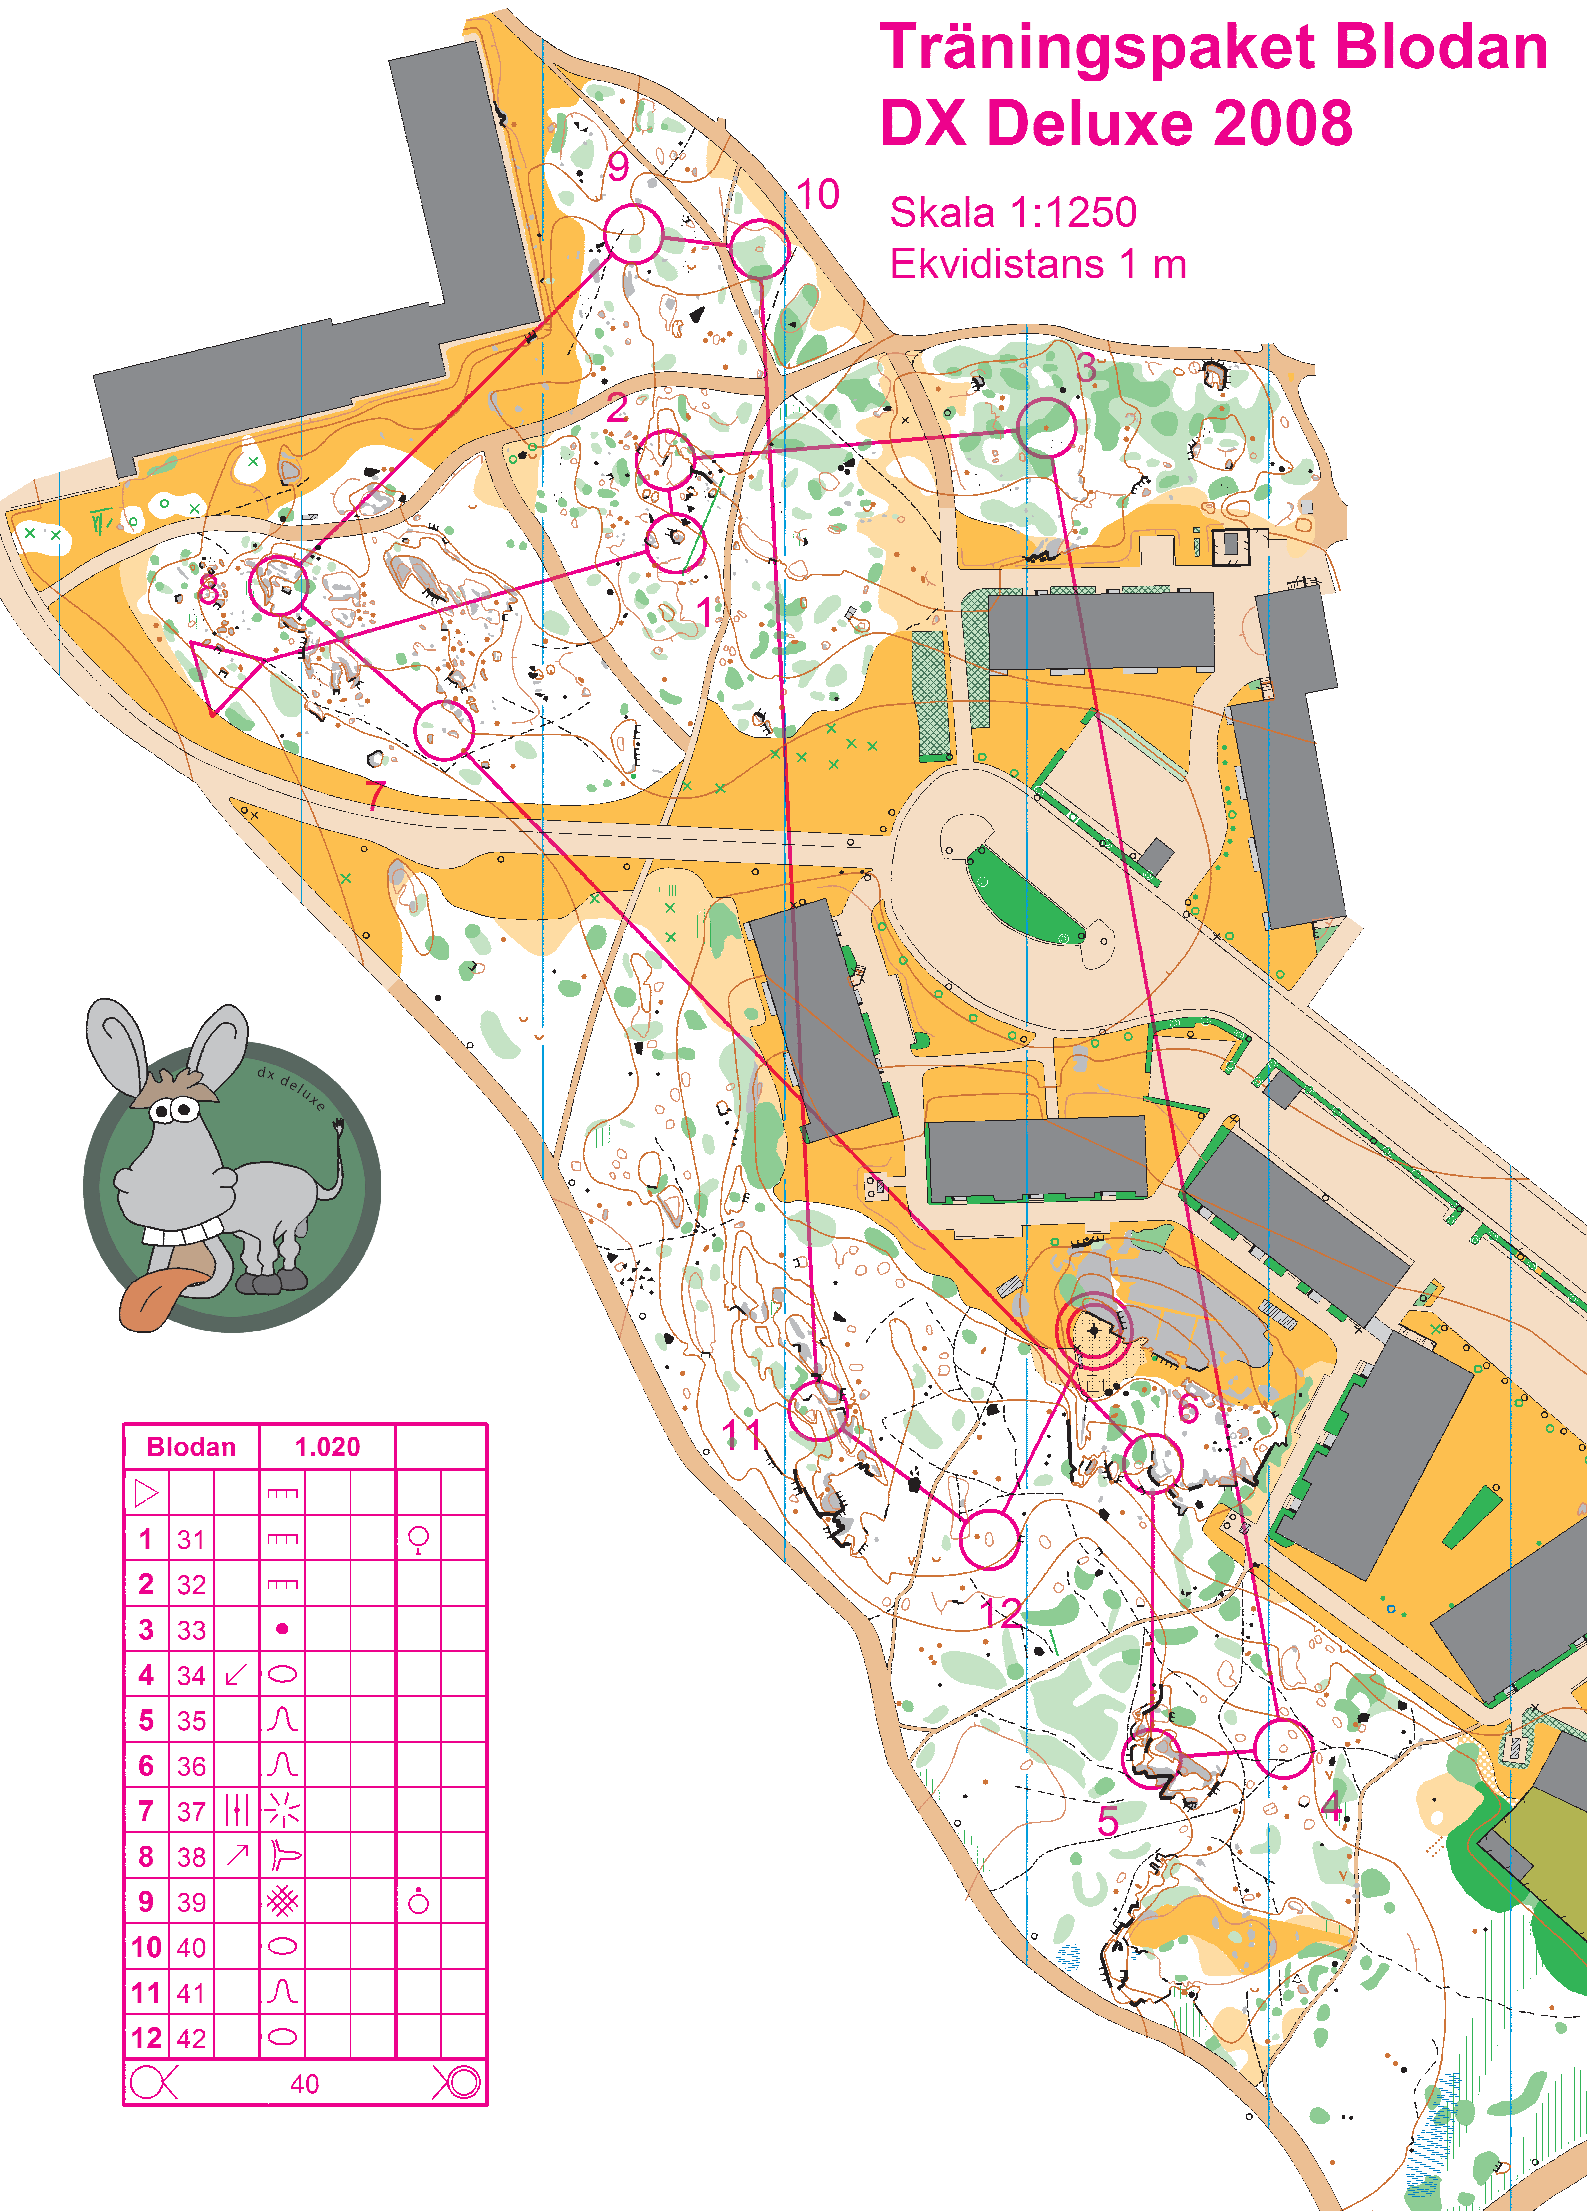

Träningspaket Blodan DX Deluxe 2008

Skala 1:1250
Ekvidistans 1 m

Blodan		1.020			
▽		≡			
1	31	≡			○
2	32	≡			
3	33	•			
4	34	✓	○		
5	35	∩			
6	36	∩			
7	37	∥	✱		
8	38	↗	⤴		
9	39	⊗			○
10	40	○			
11	41	∩			
12	42	○			
⊗		40			⊗